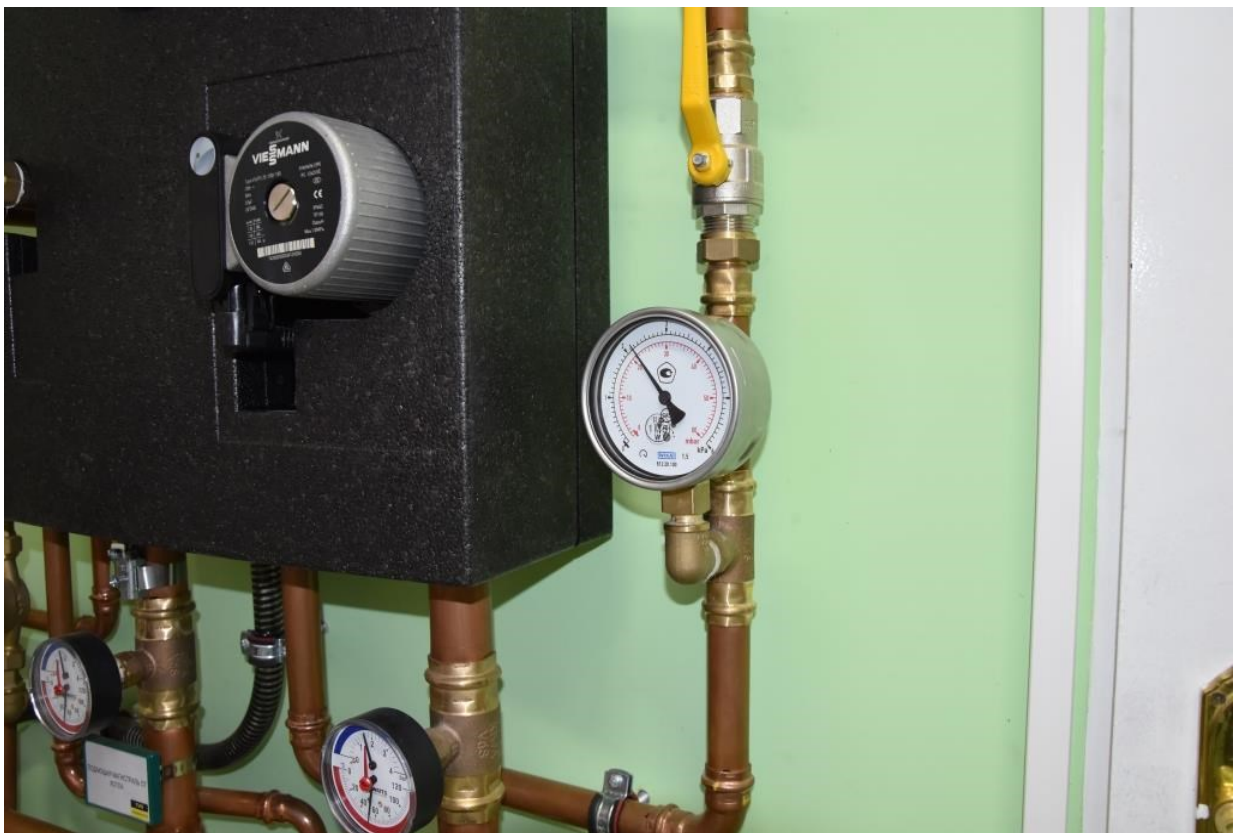

TVN

ENGINEERING SYSTEMS

141727, Россия, Московская область,
г. Долгопрудный, мкр. Павельцево, Новое шоссе дом 56
Техническая и сервисная поддержка круглосуточно
тел.: +7 (495) 796-44-58
E-mail: servis-24@tvn-systems.ru
www.tvn-systems.ru

VIESSMANN –weishaupt–

Основано в 1996 году

Authorized center TVN premium service heating equipment

МОНТАЖ КОТЕЛЬНОЙ КОТЁЛ VITODENS 200-W тип B2HA883 100 кВт