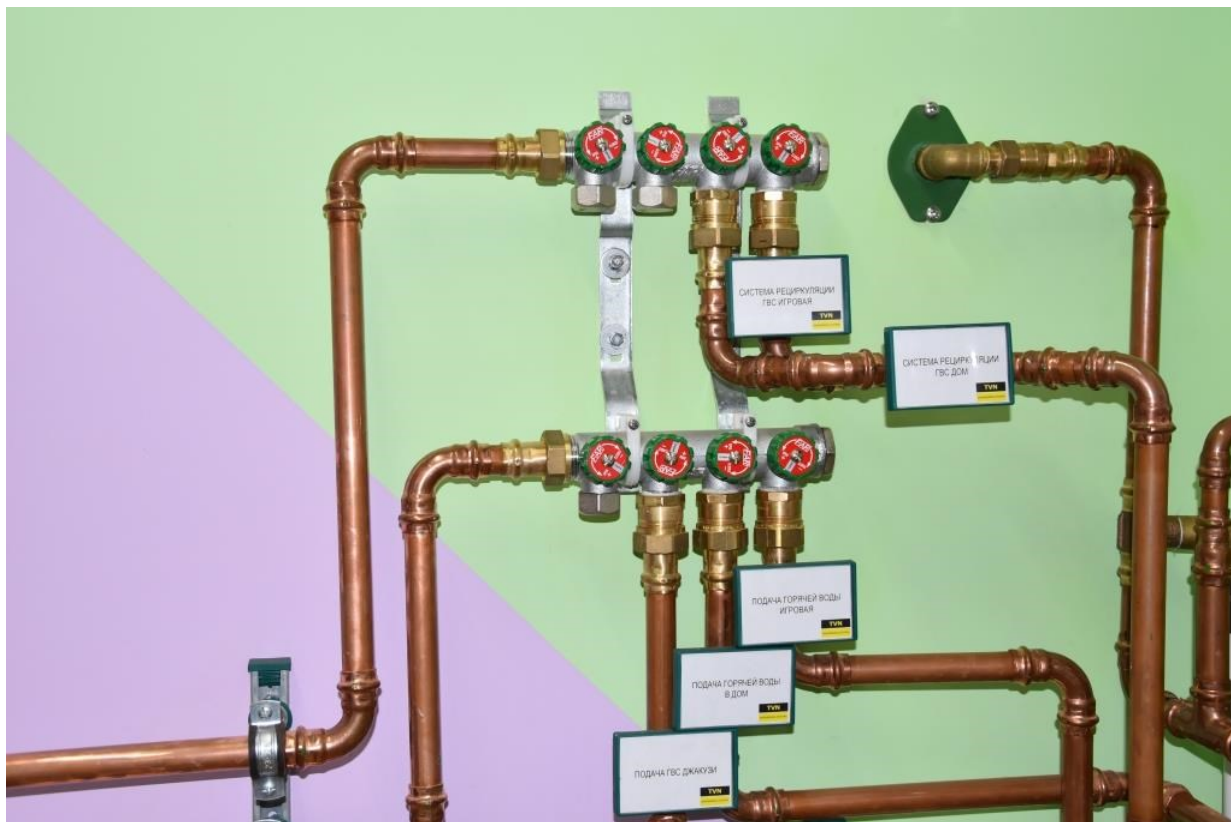

TVN

ENGINEERING SYSTEMS

141727, Россия, Московская область,
г. Долгопрудный, мкр. Павельцево, Новое шоссе дом 56
Техническая и сервисная поддержка круглосуточно
тел.: +7 (495) 796-44-58
E-mail: servis-24@tvn-systems.ru
www.tvn-systems.ru

VIESMANN –weishaupt–

Основано в 1996 году

Authorized center TVN premium service heating equipment

МОНТАЖ КОТЕЛЬНОЙ КОТЁЛ VITODENS 200-W тип B2HA883 100 кВт