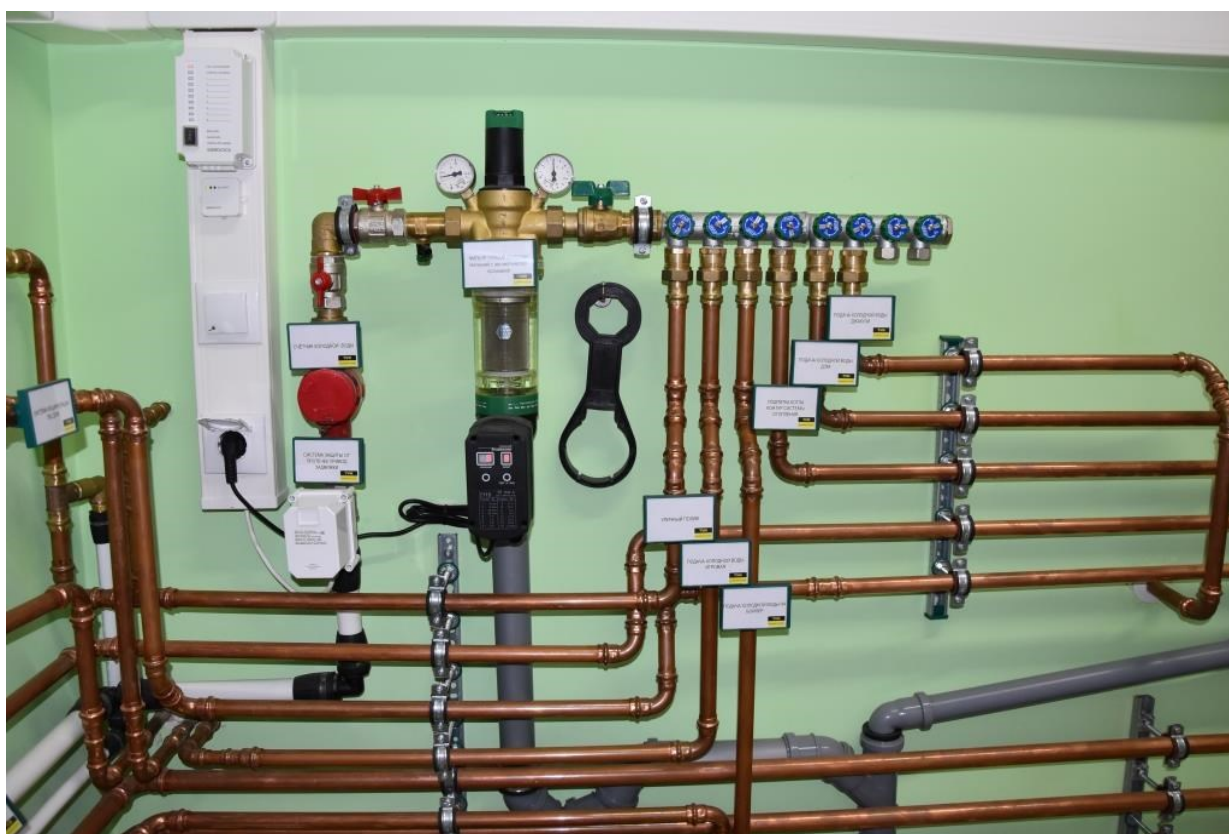

TVN

ENGINEERING SYSTEMS

141727, Россия, Московская область,
г. Долгопрудный, мкр. Павельцево, Новое шоссе дом 56
Техническая и сервисная поддержка круглосуточно
тел.: +7 (495) 796-44-58
E-mail: servis-24@tvn-systems.ru
www.tvn-systems.ru

VIESMANN –weishaupt–

Основано в 1996 году

Authorized center TVN premium service heating equipment

МОНТАЖ КОТЕЛЬНОЙ КОТЁЛ VITODENS 200-W тип B2HA883 100 кВт