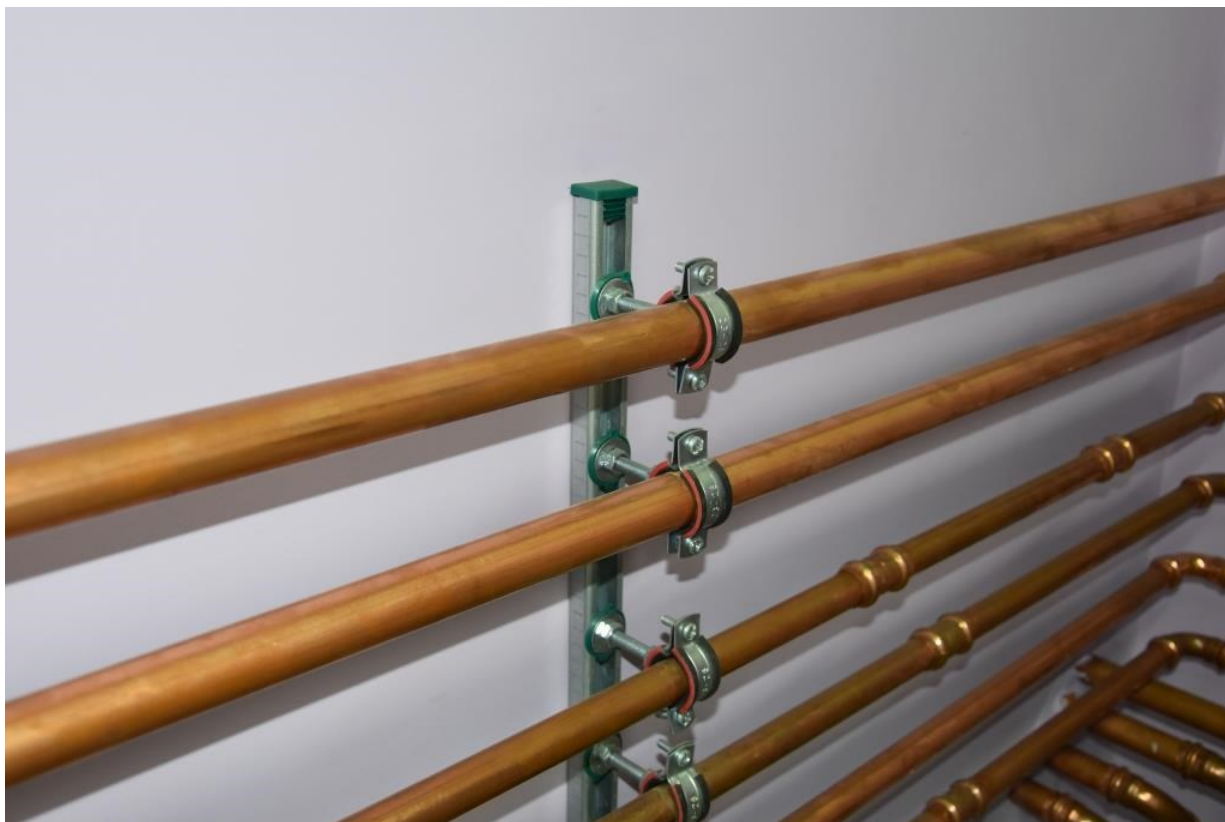

VIESMANN –weishaupt–

Основано в 1996 году

Authorized center TVN premium service heating equipment**МОНТАЖ КОТЕЛЬНОЙ КОТЁЛ VITODENS 200-W тип В2НА883 100 кВт**

МОНТАЖ КОТЕЛЬНОЙ КОТЁЛ VITODENS 200-W тип B2HA883 100 кВт