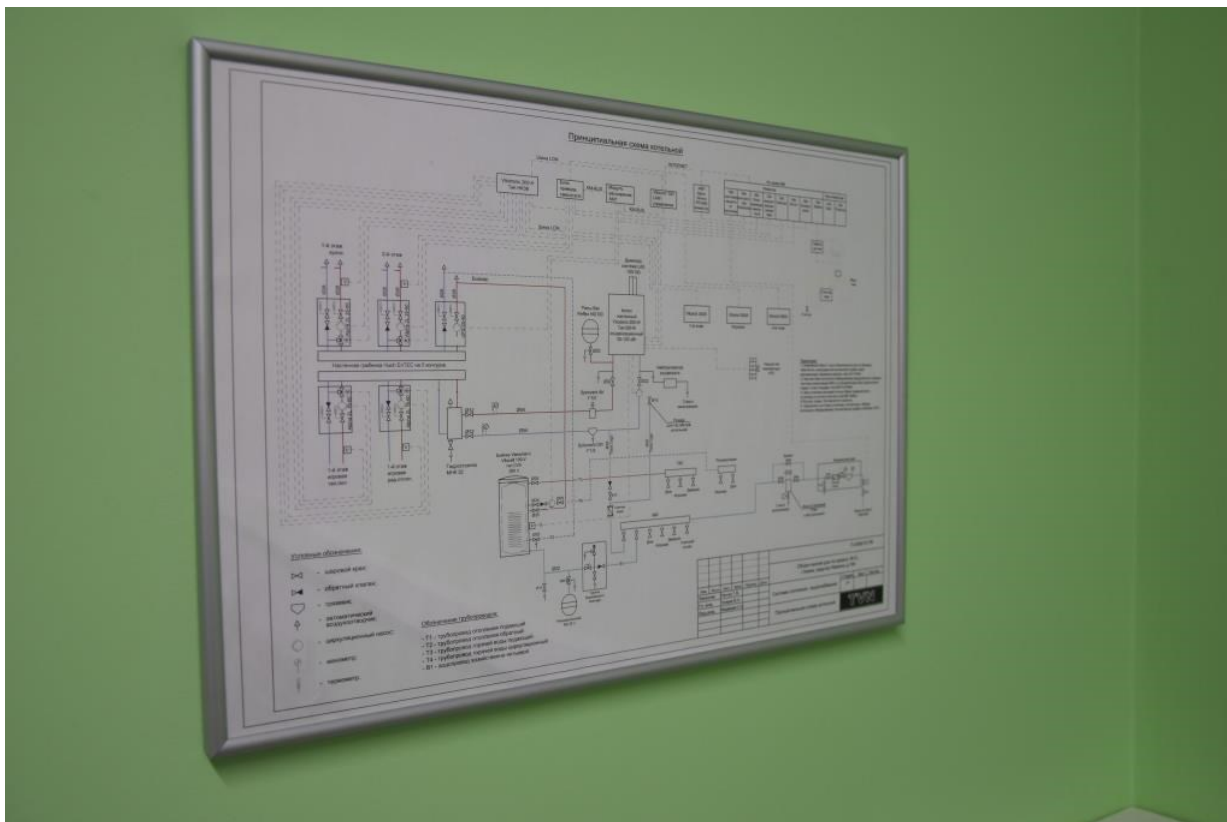

VIESMANN –weishaupt–

Основано в 1996 году

Authorized center TVN premium service heating equipment

МОНТАЖ КОТЕЛЬНОЙ КОТЁЛ VITODENS 200-W тип В2НА883 100 кВт

МОНТАЖ КОТЕЛЬНОЙ КОТЁЛ VITODENS 200-W тип В2НА883 100 кВт