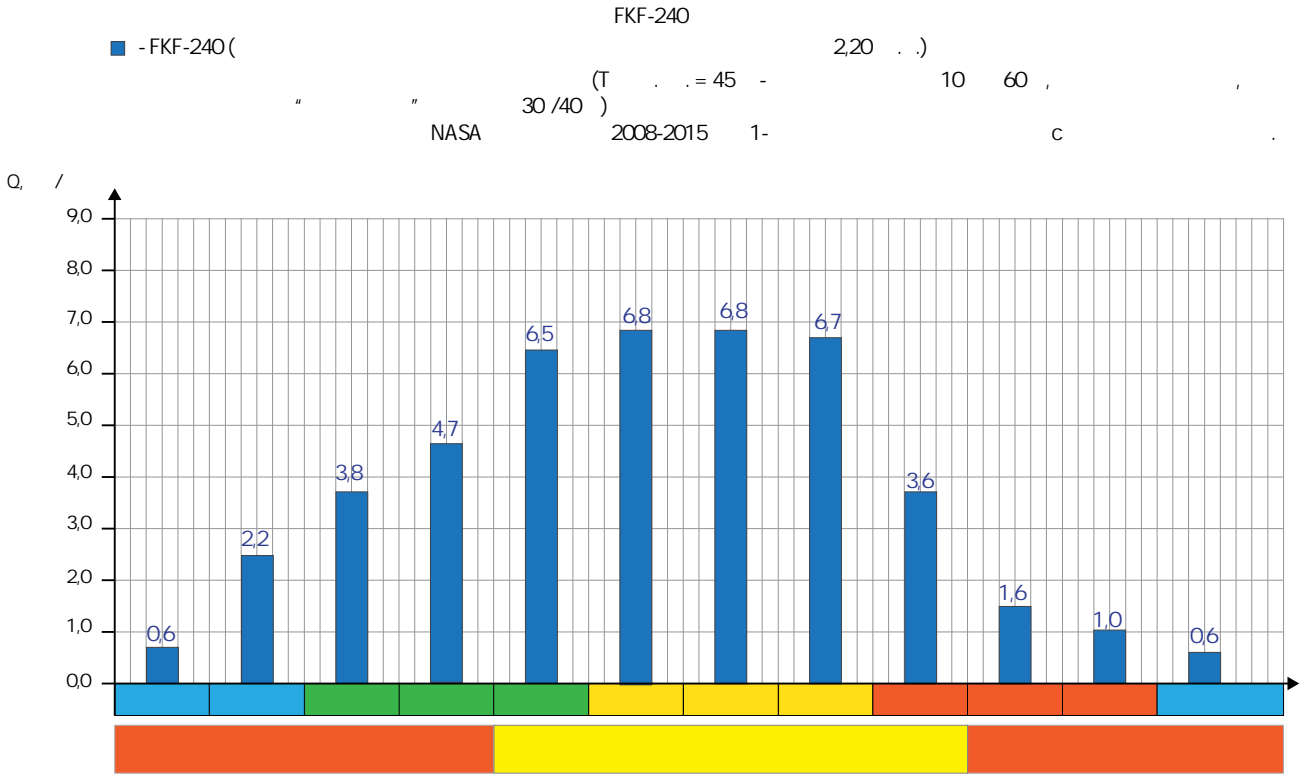

FKF-240

() :
 : FKF-240, 8
 :
 : 45 .

		55		N
		0		
		0 Max		
		45 "	"	t,

			800	G
			10	t
			60	t
-			40	
-			65	
			FKF-240	

59,36	59,56	54,98	46,66	40	36,3	34,2	35,4	40,7	46,72	53,77	58,74
0,43	0,49	0,55	0,57	0,60	0,60	0,61	0,61	0,58	0,52	0,44	0,28
31	17	10	10	8	8	8	9	12	18	30	62
23,6	35,2	52,1	55,7	66,8	63,6	65,8	59,9	46,4	33,4	24,4	16,8
128	159	190	184	192	175	184	183	164	138	120	81

FKF-240

FKF-240

+

=

FKF-240

:	Q = 932	8 = 7456	
:	Q = 438	8 = 3504	
:	Q = 3504	+ 7456	= 10960