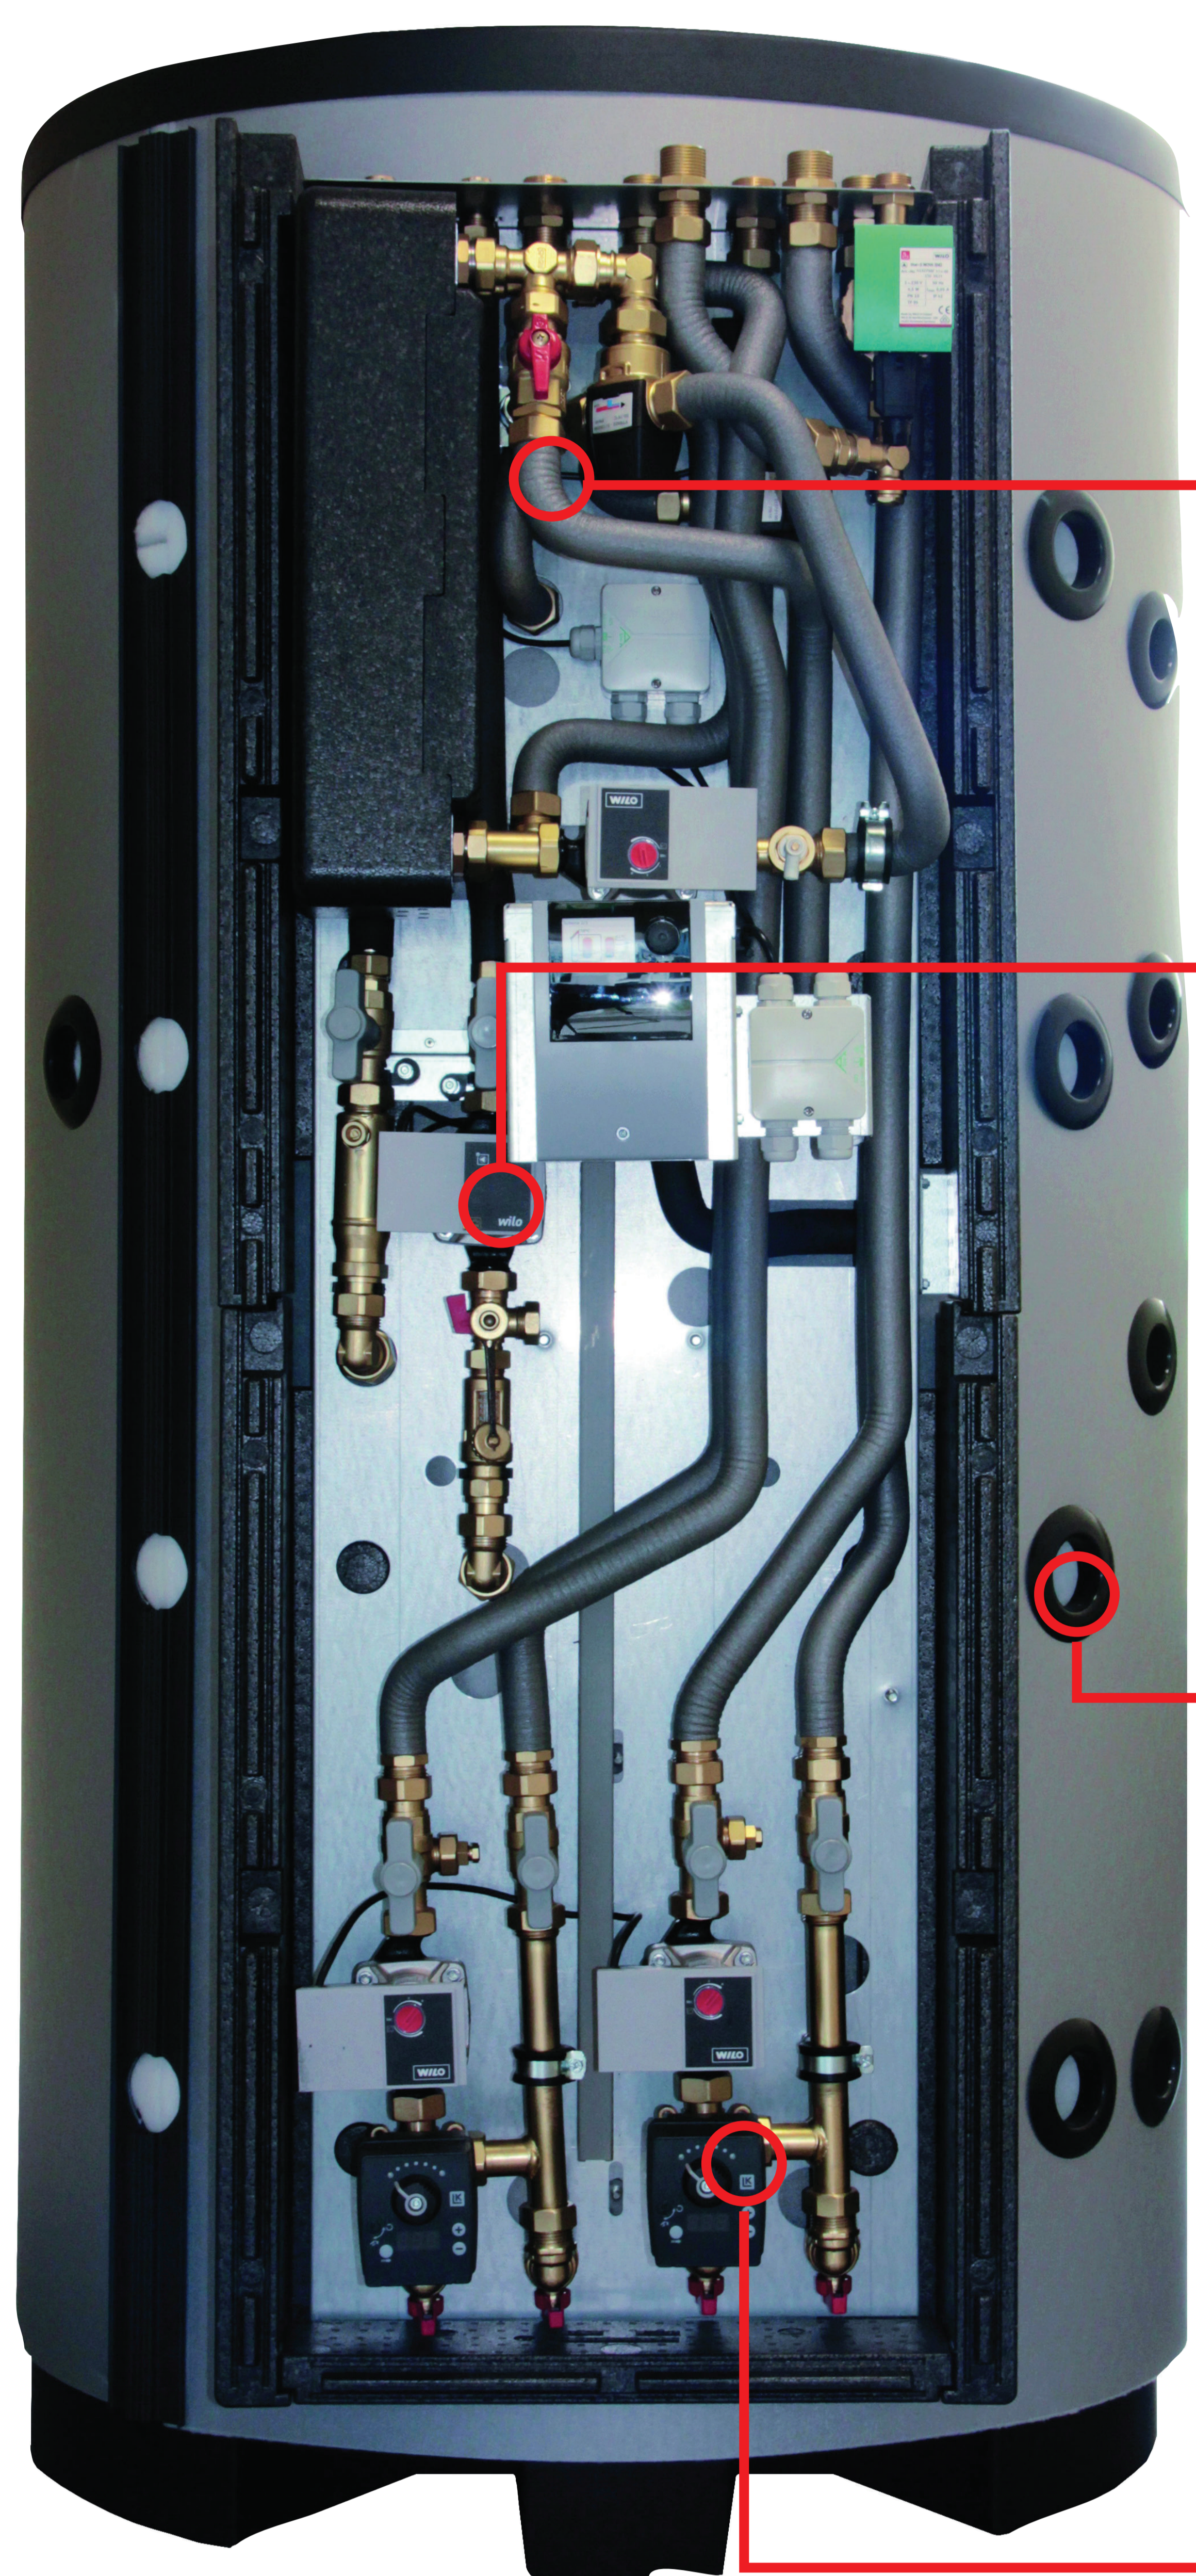

Huch Entec®

Энергосберегающие решения

Энергоцентр EZ HU 800 / EZ HU 1050

Станция ГВС
(до 35 л/мин)

Солнечная станция
для гелиополя до 12 м²

**Подключение доп.
источников тепла**
(тепловой насос, камин,
пиллетный котёл)

**Два специальных
отопительных контура
с погодозависимой
автоматикой**
(суммарная мощность до 110 кВт)

Мультифункциональная компактная станция,
обеспечивающая центральное управление теплом в Вашем доме

- ОПТИМАЛЬНОЕ РАСПРЕДЕЛЕНИЕ И СОХРАНЕНИЕ ТЕПЛА
- НАГРЕВ ВОДЫ В ПРОТОЧНОМ РЕЖИМЕ
- ЭФФЕКТИВНОЕ ОТОПЛЕНИЕ
- ЭКОНОМИЯ ЭНЕРГИИ

Горячее сердце Вашего дома!

www.huchentec.ru