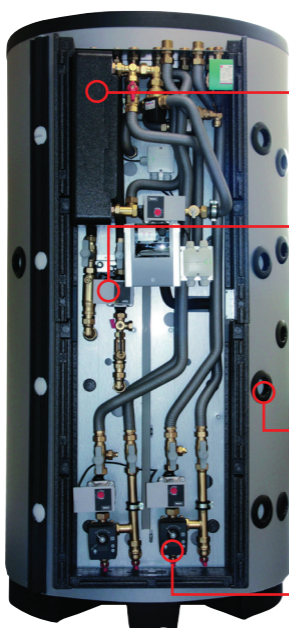

Huch EnTEC®

Энергосберегающие решения

Энергоцентр EZ HU 800 / EZ HU 1050

Станция ГВС
(до 35 л/мин)

Солнечная станция
для гелиополя
до 12 м²

**Подключение
доп. источников
тепла**
(тепловой насос,
пеллетный котёл,
камин)

**Погодозависимые
отопительные
контуры**
(мощность до 110 кВт)

**Мультифункциональная
компактная станция,
обеспечивающая
центральное управление теплом
в Вашем доме**

- НАГРЕВ ВОДЫ
В ПРОТОЧНОМ РЕЖИМЕ
- ЭФФЕКТИВНОЕ ОТОПЛЕНИЕ
- ЭКОНОМИЯ ЭНЕРГИИ
- ОПТИМАЛЬНОЕ
РАСПРЕДЕЛЕНИЕ
И СОХРАНЕНИЕ
ТЕПЛА